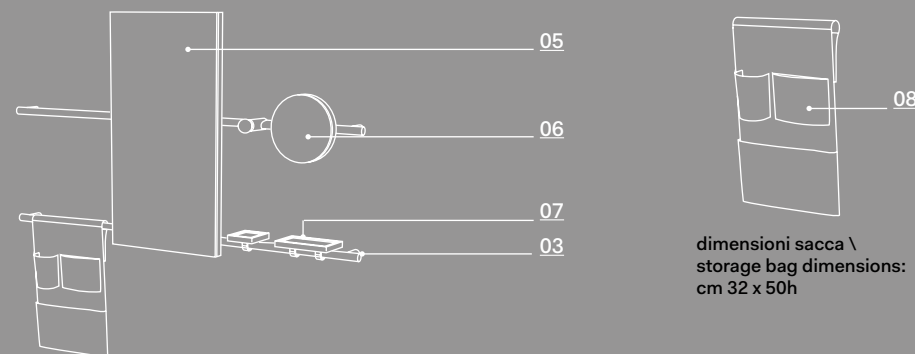

Composizioni, materiali e finiture \ Compositions, materials and finishes

Siwa con vassoio o con cassetto \ with tray or drawer - cm 92 x 51 x h89

Composizione specchiera tonda e sacca portaoggetti \ Round mirror composition and storage bag

Composizione specchiera rettangolare e sacca portaoggetti \ Rectangular mirror composition and storage bag

*lavabo monoforo \ *washbasin with 1 hole

design *Andrea Parisio e Giuseppe Pezzano*

01 lavabo \ washbasin
cm 90 x 50 x 20 h