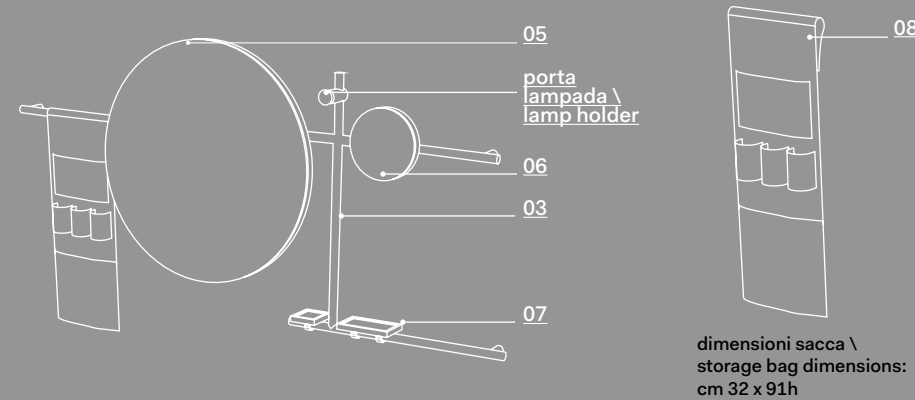

Composizioni, materiali e finiture \ Compositions, materials and finishes

Siwa con vassoio o con cassetto \ with tray or drawer - cm 92 x 51 x h89

Composizione specchiera tonda e sacca portaoggetti \ Round mirror composition and storage bag

Composizione specchiera rettangolare e sacca portaoggetti \ Rectangular mirror composition and storage bag

*lavabo monoforo \ *washbasin with 1 hole

design *Andrea Parisio e Giuseppe Pezzano*

01 lavabo \ washbasin
cm 90 x 50 x 20 h