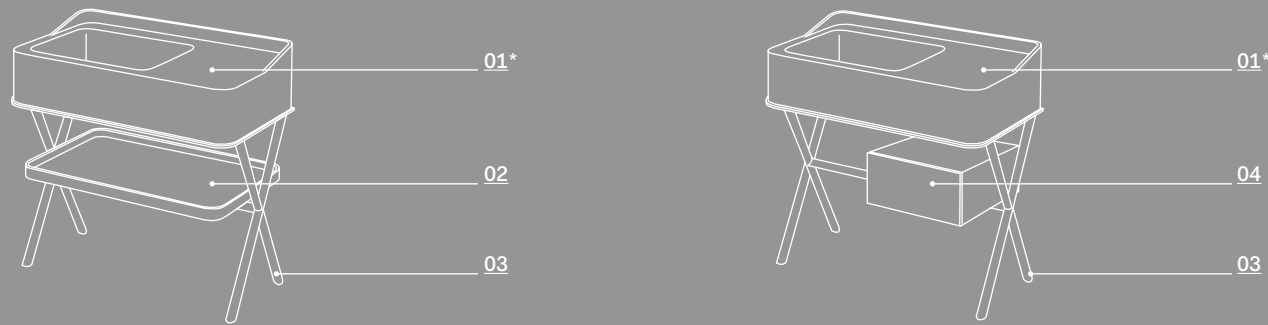

Composizioni, materiali e finiture \ Compositions, materials and finishes

Siwa con vassoio o con cassetto \ with tray or drawer - cm 92 x 51 x h89

Composizione specchiera tonda e sacca portaoggetti \ Round mirror composition and storage bag

Composizione specchiera rettangolare e sacca portaoggetti \ Rectangular mirror composition and storage bag

*lavabo monoforo \ *washbasin with 1 hole

design *Andrea Parisio e Giuseppe Pezzano*

01 lavabo \ washbasin
cm 90 x 50 x 20 h